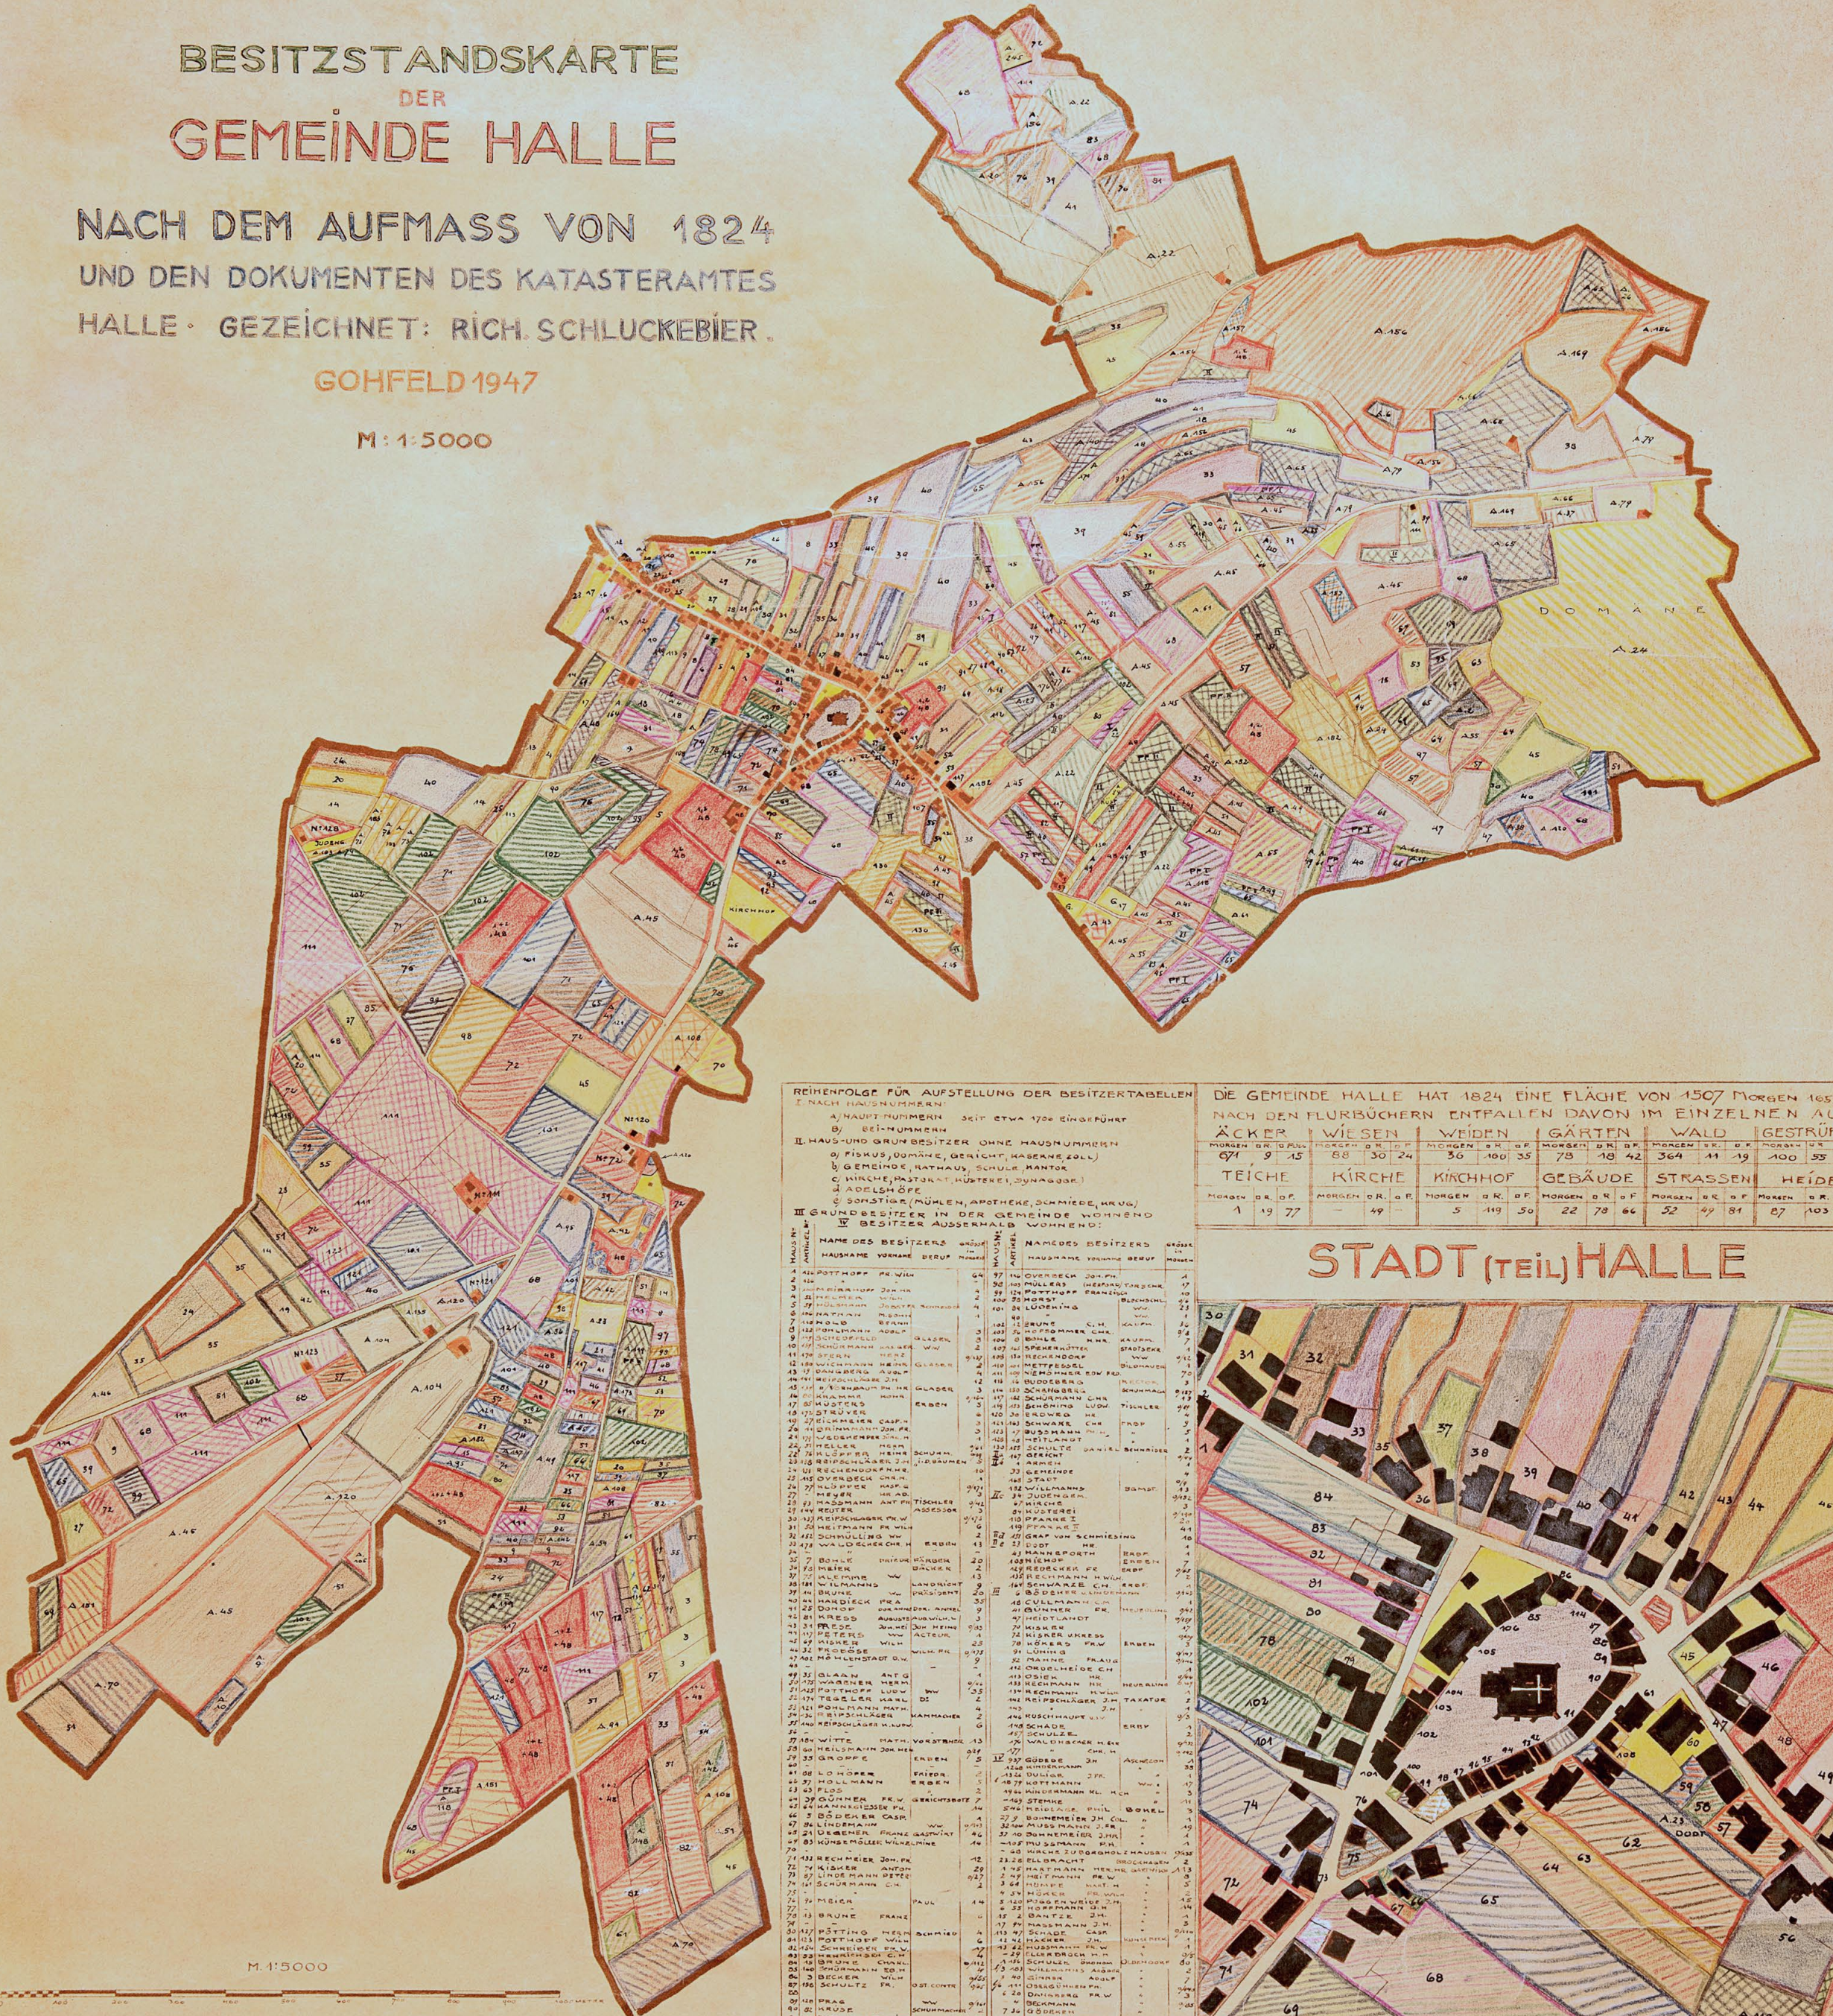

BESITZSTANDSKARTE DER GEMEINDE HALLE

NACH DEM AUFMASS VON 1824
UND DEN DOKUMENTEN DES KATASTERAMTES
HALLE · GEZEICHNET: RICH. SCHLUCKEBIER.

GOHFELD 1947

M: 1:5000